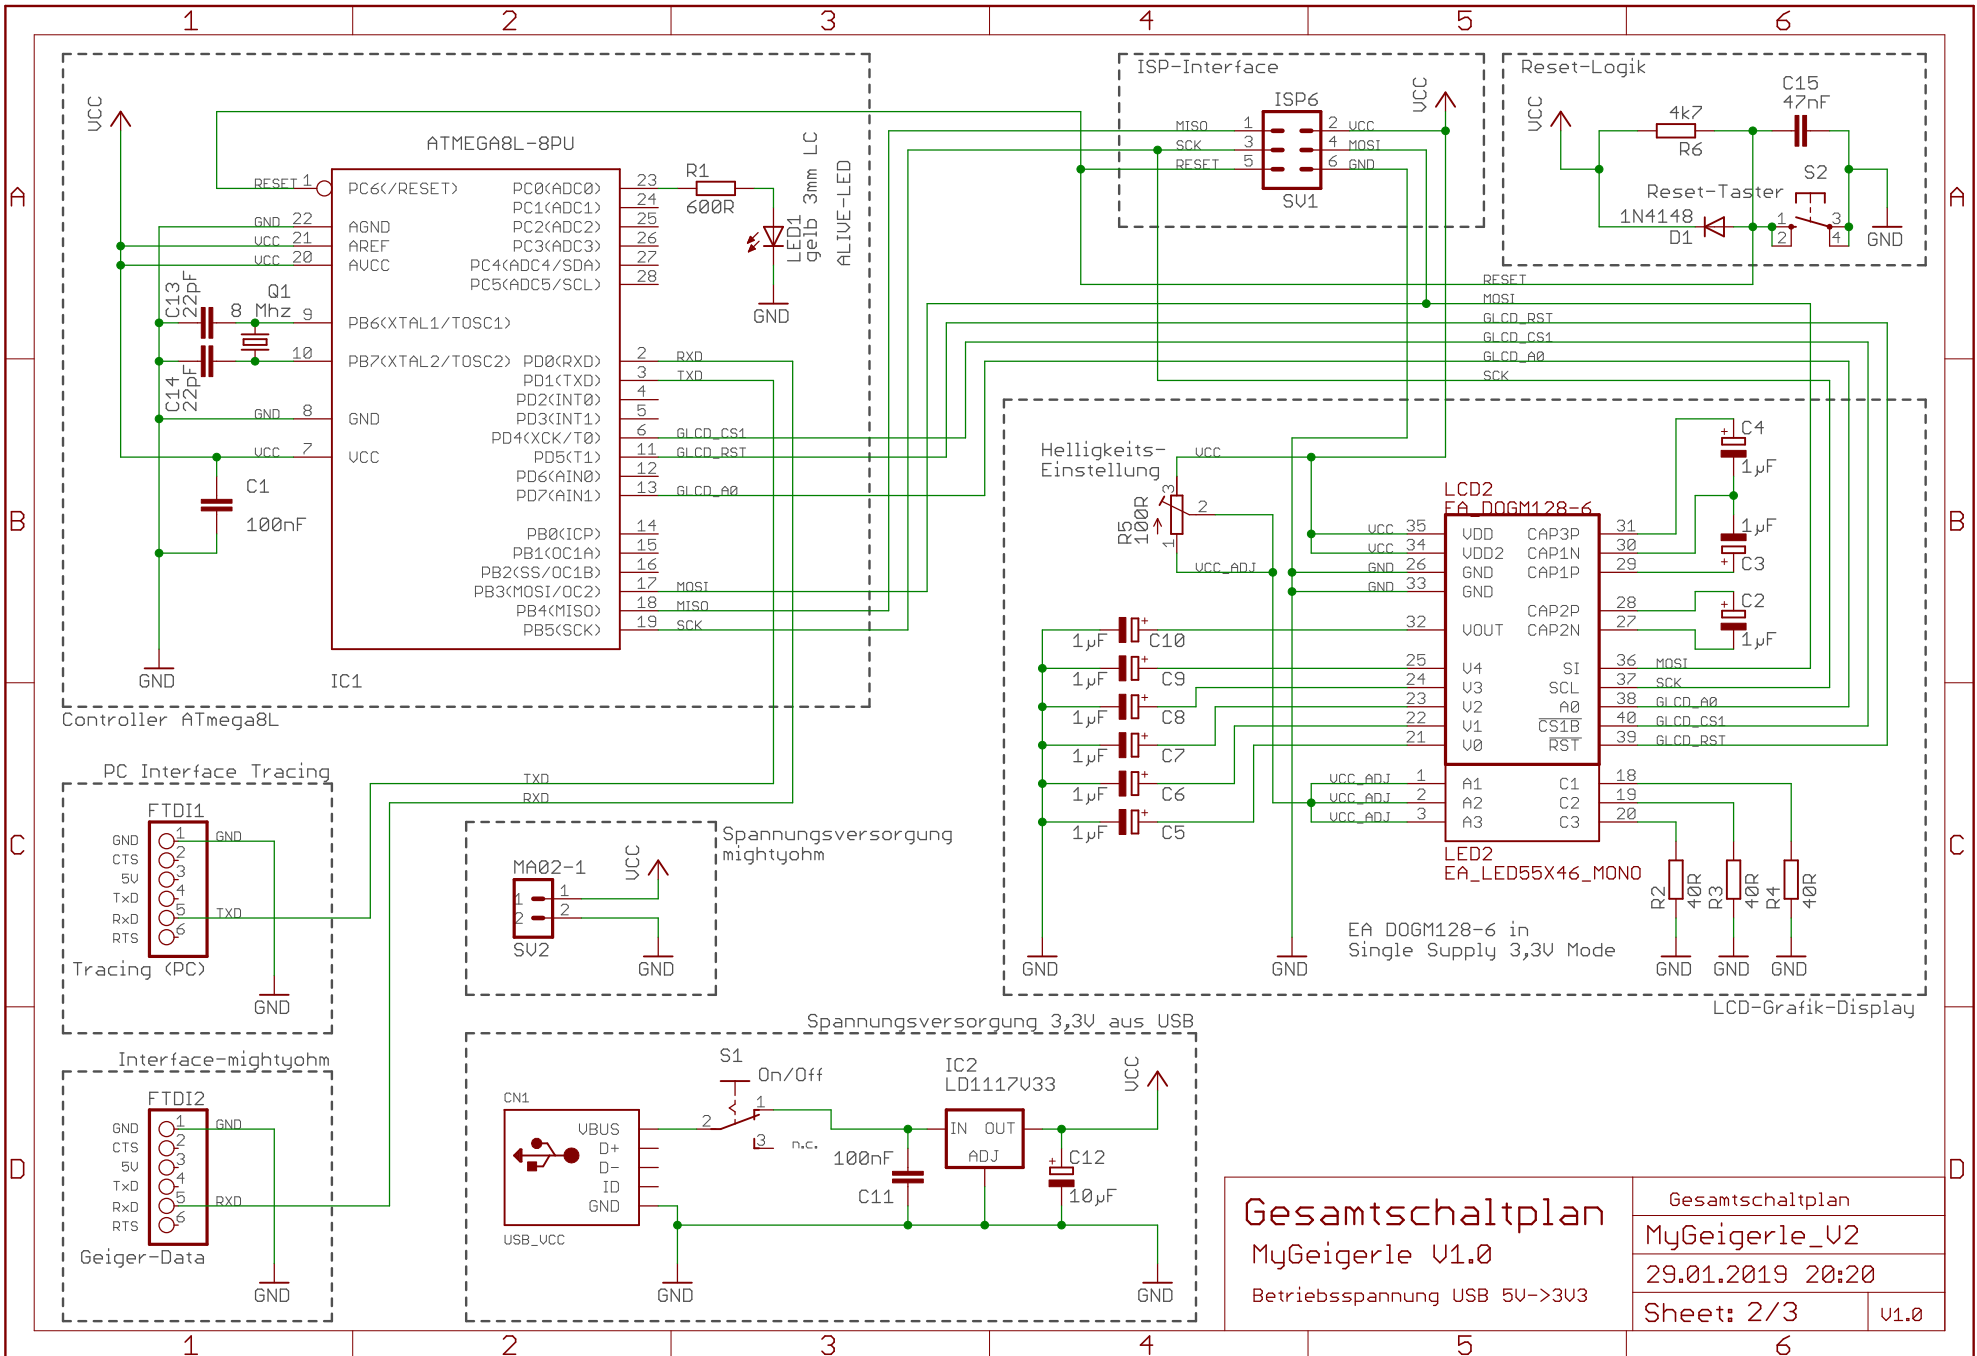

Blockschaltbild	Gesamtschaltplan	
	MyGeigerle_V2	
	29.01.2019 20:20	
	Sheet: 1/3	v1.0

Gesamtschaltplan

MyGeigerle V1.0
 Betriebsspannung USB 5V->3V3

Gesamtschaltplan	
MyGeigerle_V2	
29.01.2019 20:20	
Sheet: 2/3	V1.0